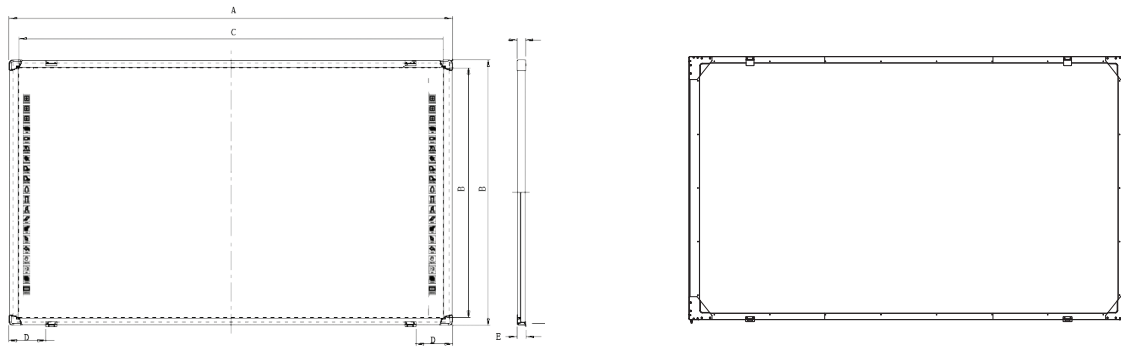

包括 Windows、IOS、Android、linux 等。

深圳市灵畅互动科技有限公司

Shen Zhen Free Interactive Technology Co.,Ltd

■ 尺寸图

FIT-TBI (XXX) I/IU

型号	FIT-TBI82I/TBI82IU	FIT-TBI85I/TBI85IU	FIT-TBI92I/TBI92IU	FIT-TBI94IU	TBI101IU			
外观	板材尺寸	1715mmx1220mmx15mm	1802.5mmx1086mmx15mm	1940mmx1370mmx15mm	2010mmx1220mmx15mm	2215mmx1220mmx15mm		
	外观尺寸	1745.5mmx1250.5mmx36.3mm	1833mmx1116.5mmx36.3mm	1970.5mmx1400.5mmx36.3mm	2045.5mmx1250.5mmx36.3mm	2245.5mmx1250.5mmx36.3mm		
	有效触摸区域	1670mmx1175mm (含快捷键)	1757.5mmx1041mm (含快捷键)	1895mmx1325mm (含快捷键)	1965mmx1175mm (含快捷键)	2170mmx1175mm (含快捷键)		
	触摸对角线尺寸	2042mm (80.3" 含快捷键)	2042.7mm (83.3" 含快捷键)	2312mm (91" 含快捷键)	2289.5mm (90.1" 含快捷键)	2468mm (97.2" 含快捷键)		
	有效投影区域	1567mmx1175mm	1663.5mmx1041mm	1767mmx1325mm	1880mmx1175mm	2085mmx1175mm		
	有效投影比例	4 : 3	16 : 10	4 : 3	16 : 10	16 : 9		
	包装尺寸	1890mmx1395mmx80mm	1983mmx1266mmx80mm	2120mmx1550mmx80mm	2185mmx1395mmx75mm	2390mmx1395mm x 80mm		
重量 (毛重)	24.2KG (净重 16.8KG)	24.5KG (净重 18KG)	31.2KG (净重 22.2KG)	26.65KG (净重 18.75KG)	34.2KG (净重 24.2KG)			
电气参数	电压范围	DC 5.0V±5%			环境参数	温度	工作温度: -20 °C ~ 60 °C 存储温度: -30°C ~ 85°C	
	功耗	小于或等于 1W (200mA DC5V)				湿度	工作湿度: 20%~90% 存储湿度: 10%~90%	
	供电方式	USB 供电无需外接电源					相对湿度	40 °C, 90% RH
	ESD	EN61000-4-2, 4 级, 接触放电 8KV, 空气放电 15KV				抗外界光测试		白炽灯 (220V, 100W), 垂直距离 350mm 以上 太阳光射的照度达 9000Lux
	安规	CE, FCC Class B					工作场所	强光下, 户内
	认证	RoHs				装箱清单		电子白板
	支持操作系统	WIN10, WIN8, WIN7, WIN2000/XP/Vista, Linux, Mac OS, Android					驱动光盘 (含白板软件)	1 张
	通讯方式	USB2.0 FS, 免驱, 即插即用					白板笔	2 支
接口 (可选)	USB/PH2.0 5PIN/ 定制			说明书	1 本			
触摸参数	感应物体	手指、笔等不透明物体			保修卡		1 张	
	定位技术	非接触式红外感应定位技术			USB 线		1 条	
	分辨率	32768 (W) × 32768 (D)			壁挂件	1 套		
	响应时间	多点模式: 点击: 12ms 连续: 8ms			移动支架 (选配)	1 套		
		单点模式: 点击: 8ms 连续: 3ms						
	光标速度	最高 300 点 / 秒						
	有效触摸体尺寸	≥ Ø8mm						
	鼠标功能	完全代替鼠标, 支持单击, 双击及右击等功能						
	定位精度	90% 的区域定位误差 <1mm 在边缘定位误差 <3mm						
	多点是否支持	2 点、4 点、6 点						
触摸寿命	无限次数							
快捷键	双侧各 20 个物理快捷键							